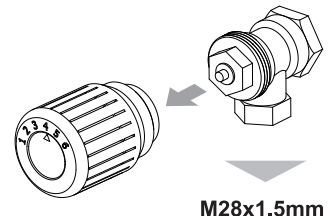

FI : sovittimen valintaopas

NO : adapter valgguide

SV : val av adapter

DK : adapter valgguide

PL : przewodnik doboru adaptera

EL : οδηγός επιλογής αντάπτορα

RAV

M28x1.5mm
M30x1.5mm

RA

M28x1.5mm / M30x1.5mm

RA
RAV
M28x1.5mm
M30x1.5mm

RAV

RA

M28x1.5mm

M30x1.5mm