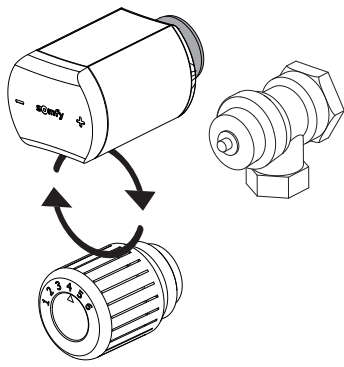

FI : sovittimen valintaopas

NO : adapter valgguide

SV : val av adapter

DK : adapter valgguide

PL : przewodnik doboru adaptera

EL : οδηγός επιλογής αντάπτορα

RAV

M28x1.5mm
M30x1.5mm

RA

M28x1.5mm / M30x1.5mm

RA
RAV
M28x1.5mm
M30x1.5mm

RAV

RA

M28x1.5mm

M30x1.5mm