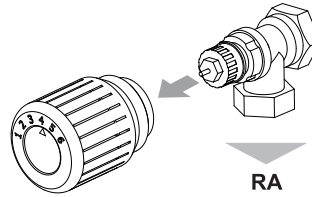

FI : sovittimen valintaopas

NO : adapter valgguide

SV : val av adapter

DK : adapter valgguide

PL : przewodnik doboru adaptera

EL : οδηγός επιλογής αντάπτορα

RAV

M28x1.5mm
M30x1.5mm

RA

M28x1.5mm / M30x1.5mm

RA
RAV
M28x1.5mm
M30x1.5mm

RAV

RA

M28x1.5mm

M30x1.5mm