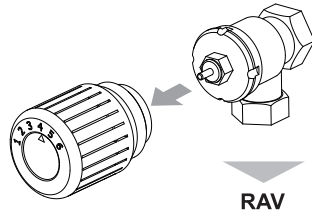

FI : sovittimen valintaopas

NO : adapter valgguide

SV : val av adapter

DK : adapter valgguide

PL : przewodnik doboru adaptera

EL : οδηγός επιλογής αντάπτορα

RAV

M28x1.5mm
M30x1.5mm

RA

M28x1.5mm / M30x1.5mm

RA
RAV
M28x1.5mm
M30x1.5mm

RAV

RA

M28x1.5mm

M30x1.5mm