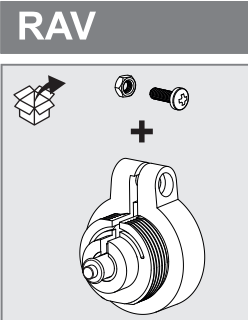

FI : sovittimen valintaopas

NO : adapter valgguide

SV : val av adapter

DK : adapter valgguide

PL : przewodnik doboru adaptera

EL : οδηγός επιλογής αντάπτορα

RAV

M28x1.5mm
M30x1.5mm

RA

M28x1.5mm / M30x1.5mm

RA
RAV
M28x1.5mm
M30x1.5mm

RAV

RA

M28x1.5mm

M30x1.5mm