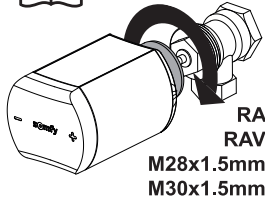

FI : sovittimen valintaopas

NO : adapter valgguide

SV : val av adapter

DK : adapter valgguide

PL : przewodnik doboru adaptera

EL : οδηγός επιλογής αντάπτορα

RAV

M28x1.5mm
M30x1.5mm

RA

M28x1.5mm / M30x1.5mm

RA
RAV
M28x1.5mm
M30x1.5mm

RAV

RA

M28x1.5mm

M30x1.5mm