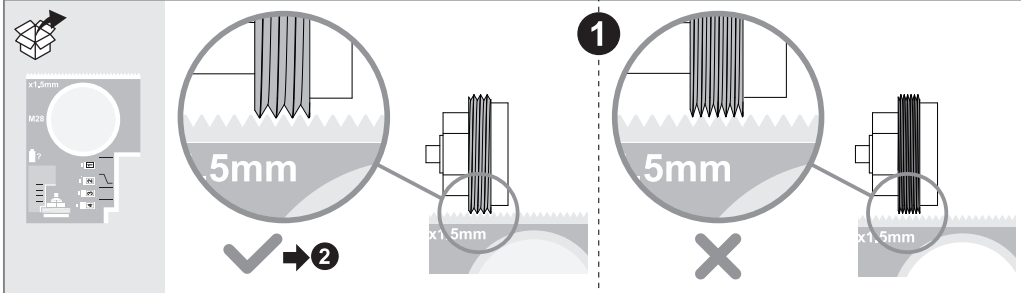

FI : sovittimen valintaopas

NO : adapter valgguide

SV : val av adapter

DK : adapter valgguide

PL : przewodnik doboru adaptera

EL : οδηγός επιλογής αντάπτορα

RAV

M28x1.5mm
M30x1.5mm

RA

M28x1.5mm / M30x1.5mm

RA
RAV
M28x1.5mm
M30x1.5mm

RAV

RA

M28x1.5mm

M30x1.5mm